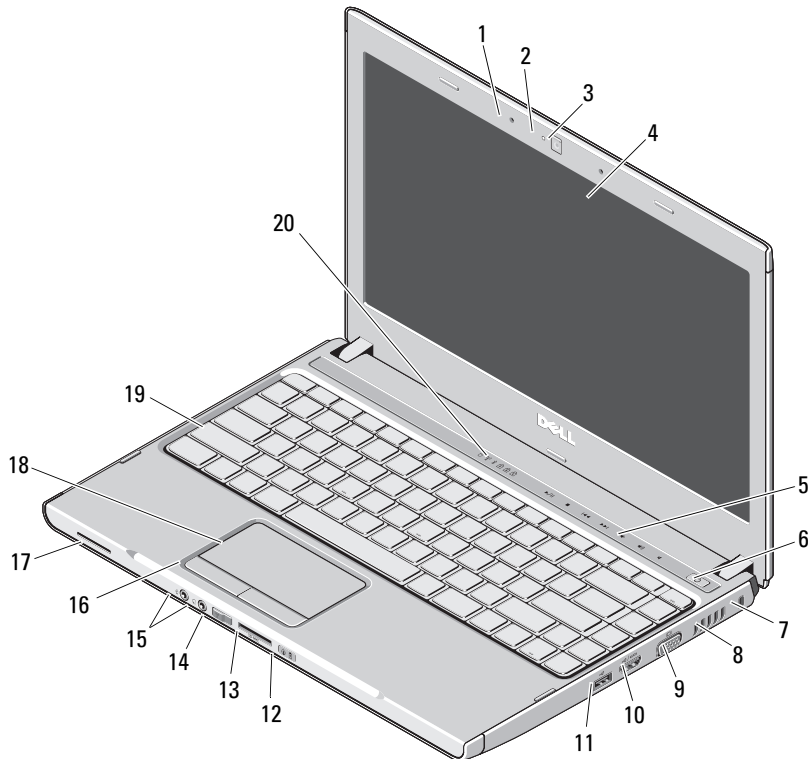

Dell™ Vostro™ 3300/3400/3500/3700

설치 및 기능 정보

Vostro 3300 — 전면 모습

경고

⚠ 경고: 경고는 재산상의 피해나 심각한 부상 또는 사망을 유발할 수 있는 위험이 있음을 알려줍니다.

- 1 마이크론(2개)
- 2 카메라 등
- 3 카메라
- 4 디스플레이
- 5 볼륨 조절 버튼
- 6 전원 버튼
- 7 보안 슬롯
- 8 냉각 환기구
- 9 비디오 커넥터(VGA)
- 10 e-SATA 커넥터(공유)
- 11 USB 2.0 커넥터
- 12 전원 및 배터리 상태 표시등
- 13 5-in-1 SD(Secure Digital) 메모리 카드 판독기
- 14 무선 스위치
- 15 오디오 커넥터
- 16 터치패드 버튼(2개)
- 17 스피커
- 18 터치패드
- 19 키보드
- 20 키보드 및 장치 상태 표시등

Vostro 3400/3500 — 전면 모습

- 1 마이크로폰(2개)
- 2 카메라 등
- 3 카메라
- 4 디스플레이
- 5 볼륨 조절 버튼
- 6 전원 버튼
- 7 오른쪽 스피커
- 8 네트워크 커넥터
- 9 USB 2.0 커넥터
- 10 광학 드라이브/베이
- 11 지문 판독기
- 12 ExpressCard 커넥터
- 13 8-in-1 SD(Secure Digital) 메모리 카드 판독기
- 14 전원 및 배터리 상태 표시등
- 15 오디오 커넥터
- 16 무선 스위치
- 17 터치패드 버튼(2개)
- 18 터치패드
- 19 키보드
- 20 왼쪽 스피커
- 21 키보드 및 장치 상태 표시등