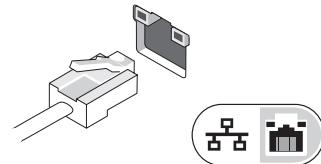

Vostro 3700 — 후면 모습

- 1 보안 케이블 슬롯
- 2 AC 어댑터 커넥터
- 3 냉각 환기구
- 4 비디오 커넥터(VGA)
- 5 e-SATA 커넥터(공유)
- 6 HDMI 커넥터
- 7 USB 2.0 커넥터(2개)

빠른 설치

⚠ 경고: 이 항목의 절차를 시작하기 전에 컴퓨터와 함께 제공된 안전 정보를 숙지하십시오. 자세한 모범 사례 정보는 www.dell.com/regulatory_compliance 를 참조하십시오.

⚠ 경고: AC 어댑터는 전기 콘센트를 사용하는 곳이면 세계 어디에서나 사용할 수 있습니다. 그러나 전원 커넥터와 파워 스트립은 나라마다 다릅니다. 호환되지 않는 케이블을 사용하거나 케이블을 전원 스트립이나 전원 콘센트에 잘못 연결하면 화재가 발생하거나 장치가 손상될 수 있습니다.

⚠ 주의: 컴퓨터에서 AC 어댑터 케이블을 분리할 때, 케이블을 잡지 말고 커넥터를 잡으십시오. 그런 다음 케이블이 손상되지 않도록 조심스럽게 단단히 잡아당기십시오. AC 어댑터 케이블을 감을 때는 케이블이 손상되지 않도록 AC 어댑터의 커넥터 각도에 맞추십시오.

✍ 주: 주문하지 않은 경우에는 일부 장치가 포함되어 있지 않을 수도 있습니다.

1 AC 어댑터를 휴대용 컴퓨터에 있는 AC 어댑터 커넥터와 전원 콘센트에 연결합니다.

2 네트워크 케이블(선택 사항)을 연결합니다.

3 USB 장치를 연결합니다. (예: 마우스 또는 키보드(선택 사항))

4 DVD 플레이어(선택 사항)와 같은 IEEE 1394 장치를 연결합니다.

5 컴퓨터 디스플레이를 열고 전원 버튼을 눌러 컴퓨터를 켭니다.