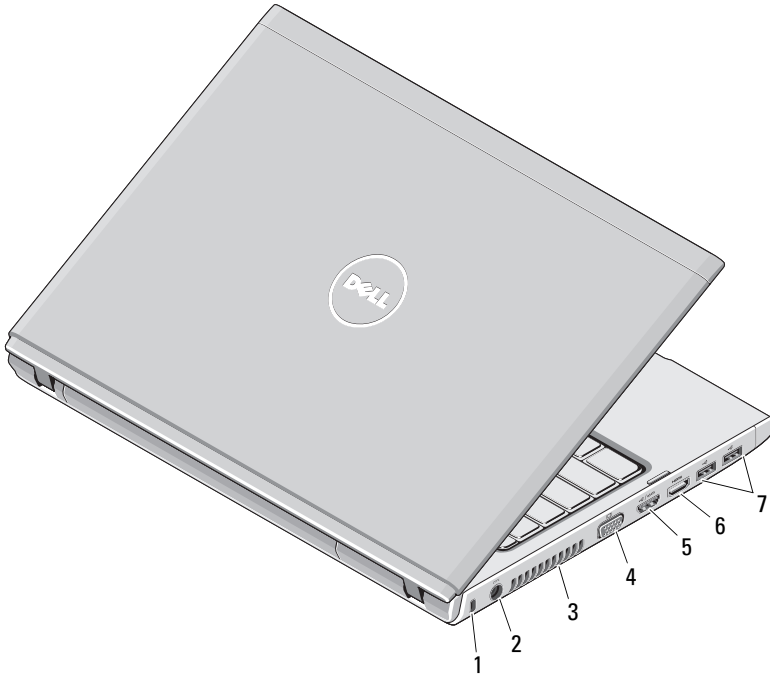

Vostro 3400/3500 — 후면 모습

1. 1 보안 케이블 슬롯
2. 2 AC 어댑터 커넥터
3. 3 냉각 환기구
4. 4 비디오 커넥터(VGA)
5. 5 e-SATA 커넥터(공유)
6. 6 HDMI 커넥터
7. 7 USB 2.0 커넥터(2개)