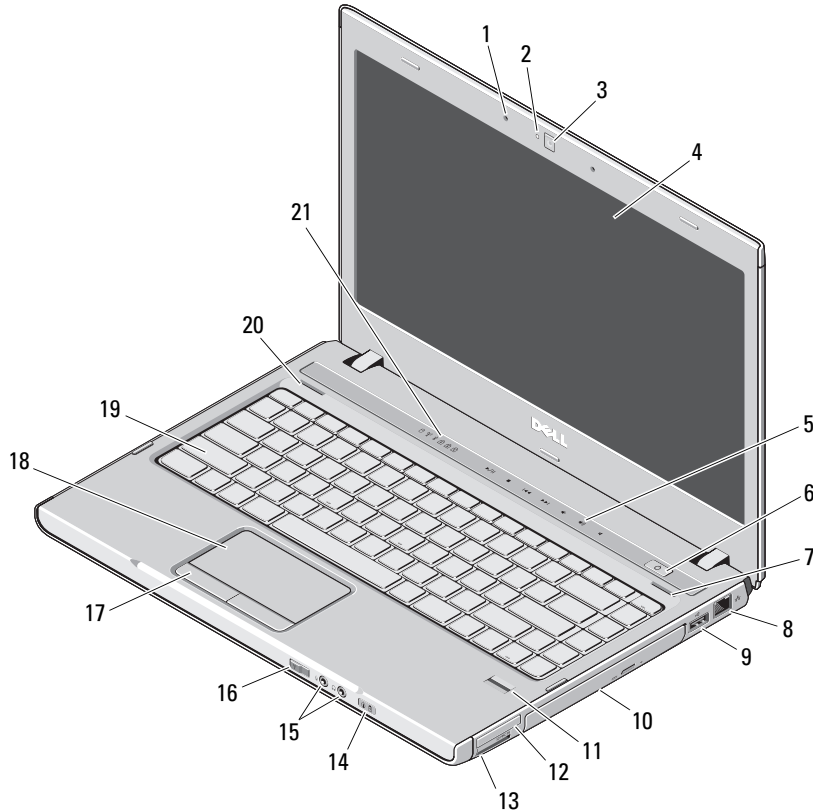

Dell™ Vostro™ 3300/3400/3500/3700

설치 및 기능 정보

Vostro 3300 — 전면 모습

경고

⚠ 경고: 경고는 재산상의 피해나 심각한 부상 또는 사망을 유발할 수 있는 위험이 있음을 알려줍니다.

- 1 마이크론(2개)
- 2 카메라 등
- 3 카메라
- 4 디스플레이
- 5 볼륨 조절 버튼
- 6 전원 버튼
- 7 보안 슬롯
- 8 냉각 환기구
- 9 비디오 커넥터(VGA)
- 10 e-SATA 커넥터(공유)
- 11 USB 2.0 커넥터
- 12 전원 및 배터리 상태 표시등
- 13 5-in-1 SD(Secure Digital) 메모리 카드 판독기
- 14 무선 스위치
- 15 오디오 커넥터
- 16 터치패드 버튼(2개)
- 17 스피커
- 18 터치패드
- 19 키보드
- 20 키보드 및 장치 상태 표시등

DELL™

규정 모델: P09S, P10G, P09F, P06E
규정 유형: P09S001, P10G001, P09F001, P06E001

2010년 1월

ONXYKDA01

Vostro 3300 — 후면 모습

- 1 냉각 환기구
- 2 AC 어댑터 커넥터
- 3 USB 2.0 커넥터
- 4 네트워크 커넥터
- 5 광학 드라이브/베이
- 6 ExpressCard 커넥터

Vostro 3400/3500 — 전면 모습

- 1 마이크로폰(2개)
- 2 카메라 등
- 3 카메라
- 4 디스플레이
- 5 볼륨 조절 버튼
- 6 전원 버튼
- 7 오른쪽 스피커
- 8 네트워크 커넥터
- 9 USB 2.0 커넥터
- 10 광학 드라이브/베이
- 11 지문 판독기
- 12 ExpressCard 커넥터
- 13 8-in-1 SD(Secure Digital) 메모리 카드 판독기
- 14 전원 및 배터리 상태 표시등
- 15 오디오 커넥터
- 16 무선 스위치
- 17 터치패드 버튼(2개)
- 18 터치패드
- 19 키보드
- 20 왼쪽 스피커
- 21 키보드 및 장치 상태 표시등