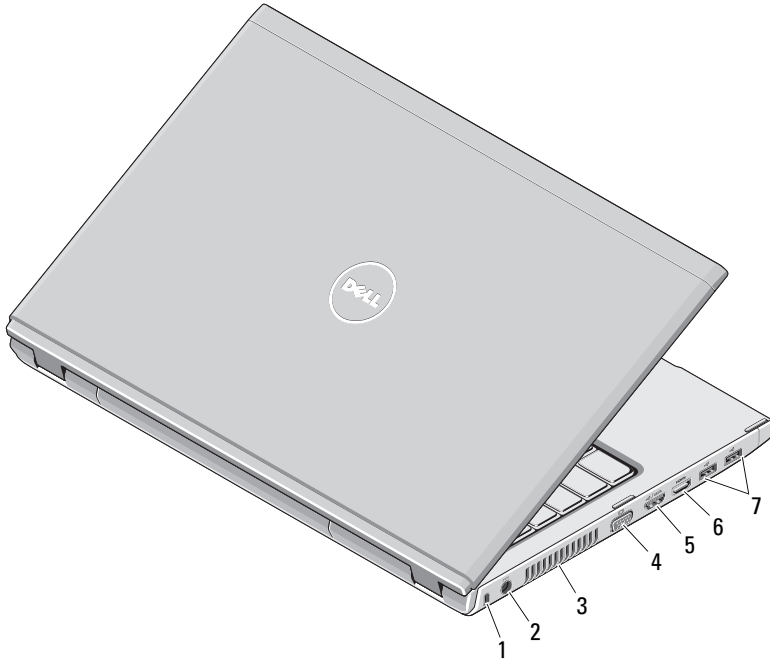

Vostro 3400/3500 — 후면 모습

- 1 보안 케이블 슬롯
- 2 AC 어댑터 커넥터
- 3 냉각 환기구
- 4 비디오 커넥터(VGA)
- 5 e-SATA 커넥터(공유)
- 6 HDMI 커넥터
- 7 USB 2.0 커넥터(2개)

Vostro 3700 — 전면 모습

- 1 마이크론(2개)
- 2 카메라 등
- 3 카메라
- 4 디스플레이
- 5 볼륨 조절 표시등
- 6 전원 버튼
- 7 오른쪽 스피커
- 8 네트워크 커넥터
- 9 USB 2.0 커넥터(2개)
- 10 광학 드라이브/베이
- 11 지문 판독기
- 12 IEEE 1394 커넥터
- 13 ExpressCard 슬롯
- 14 8-in-1 SD(Secure Digital) 메모리 카드 판독기
- 15 전원 및 배터리 상태 표시등
- 16 오디오 커넥터
- 17 무선 스위치
- 18 터치패드 버튼(2개)
- 19 터치패드
- 20 키보드
- 21 왼쪽 스피커
- 22 키보드 및 장치 상태 표시등

Vostro 3700 — 후면 모습

- 1 보안 케이블 슬롯
- 2 AC 어댑터 커넥터
- 3 냉각 환기구
- 4 비디오 커넥터(VGA)
- 5 e-SATA 커넥터(공유)
- 6 HDMI 커넥터
- 7 USB 2.0 커넥터(2개)

빠른 설치

⚠ 경고: 이 항목의 절차를 시작하기 전에 컴퓨터와 함께 제공된 안전 정보를 숙지하십시오. 자세한 모범 사례 정보는 www.dell.com/regulatory_compliance 를 참조하십시오.