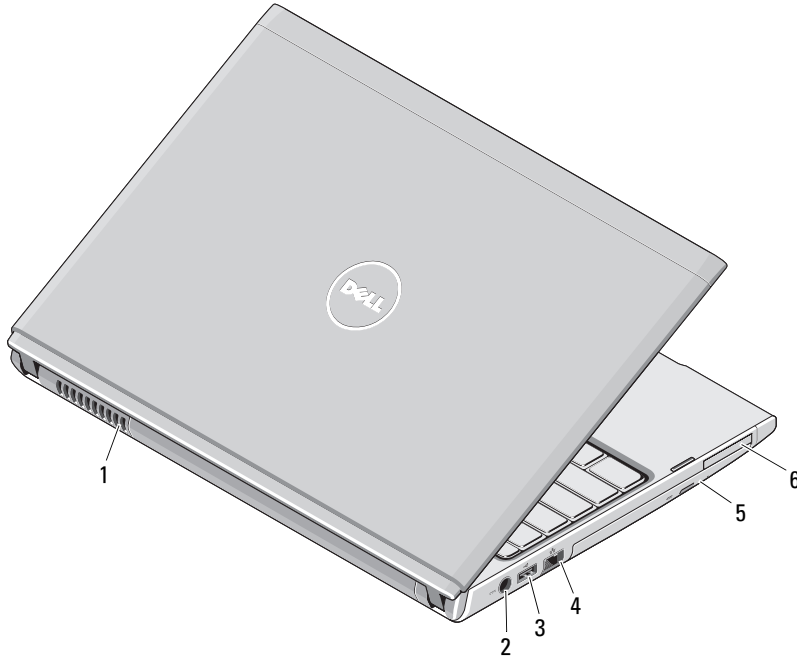

Vostro 3300 — 후면 모습

1. 1 냉각 환기구
2. 2 AC 어댑터 커넥터
3. 3 USB 2.0 커넥터
4. 4 네트워크 커넥터
5. 5 광학 드라이브/베이
6. 6 ExpressCard 커넥터

경고: 공기 환풍구를 막거나, 물체를 넣거나, 먼지가 쌓이는 것을 방지해야 합니다. 작동 중인 Dell 컴퓨터를 닫힌 가방과 같은 공기가 잘 통하지 않는 공간에 보관하지 마십시오. 공기 흐름을 막으면 컴퓨터 손상 또는 화재가 발생할 수 있습니다. 컴퓨터에서 열이 발생하기 시작하면 팬을 가동합니다. 팬에서 발생하는 소음은 정상이며 팬이나 컴퓨터에 고장이 난 것은 아닙니다.