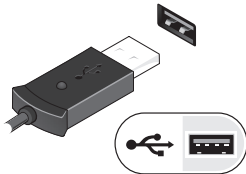

Vostro 3700 — 후면 모습

- 1 보안 케이블 슬롯
- 2 AC 어댑터 커넥터
- 3 냉각 환기구
- 4 비디오 커넥터(VGA)
- 5 e-SATA 커넥터(공유)
- 6 HDMI 커넥터
- 7 USB 2.0 커넥터(2개)

빠른 설치

⚠ 경고: 이 항목의 절차를 시작하기 전에 컴퓨터와 함께 제공된 안전 정보를 숙지하십시오. 자세한 모범 사례 정보는 www.dell.com/regulatory_compliance 를 참조하십시오.

⚠ 경고: AC 어댑터는 전기 콘센트를 사용하는 곳이면 세계 어디에서나 사용할 수 있습니다. 그러나 전원 커넥터와 파워 스트립은 나라마다 다릅니다. 호환되지 않는 케이블을 사용하거나 케이블을 전원 스트립이나 전원 콘센트에 잘못 연결하면 화재가 발생하거나 장치가 손상될 수 있습니다.

⚠ 주의: 컴퓨터에서 AC 어댑터 케이블을 분리할 때, 케이블을 잡지 말고 커넥터를 잡으십시오. 그런 다음 케이블이 손상되지 않도록 조심스럽게 단단히 잡아당기십시오. AC 어댑터 케이블을 감을 때는 케이블이 손상되지 않도록 AC 어댑터의 커넥터 각도에 맞추십시오.

✍ 주: 주문하지 않은 경우에는 일부 장치가 포함되어 있지 않을 수도 있습니다.

1 AC 어댑터를 휴대용 컴퓨터에 있는 AC 어댑터 커넥터와 전원 콘센트에 연결합니다.

2 네트워크 케이블(선택 사항)을 연결합니다.

3 USB 장치를 연결합니다. (예: 마우스 또는 키보드(선택 사항))

4 DVD 플레이어(선택 사항)와 같은 IEEE 1394 장치를 연결합니다.

5 컴퓨터 디스플레이를 열고 전원 버튼을 눌러 컴퓨터를 켭니다.

✍ 주: 카드를 설치하거나, 컴퓨터를 도킹 장치나 프린터와 같은 기타 외부 장치에 연결하기 전에 적어도 한번은 컴퓨터를 켜다가 끄도록 권합니다.

사양

 **주:** 제품은 지역에 따라 다를 수 있습니다. 컴퓨터 구성에 대한 자세한 내용은 **시작** → **도움말 및 지원**을 클릭하고 컴퓨터에 대한 정보를 확인할 수 있는 옵션을 선택하십시오.

시스템 정보

프로세서 종류	Intel® Core™ i3 Intel Core i5 Intel Core i7 (Vostro 3700 전용 쿼드 코어)
칩셋	Intel HM57