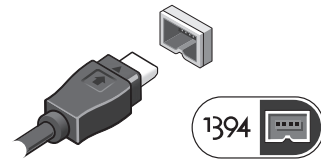

✍ 주: 주문하지 않은 경우에는 일부 장치가 포함되어 있지 않을 수도 있습니다.

1 AC 어댑터를 휴대용 컴퓨터에 있는 AC 어댑터 커넥터와 전원 콘센트에 연결합니다.

2 네트워크 케이블(선택 사항)을 연결합니다.

3 USB 장치를 연결합니다. (예: 마우스 또는 키보드(선택 사항))

4 DVD 플레이어(선택 사항)와 같은 IEEE 1394 장치를 연결합니다.

5 컴퓨터 디스플레이를 열고 전원 버튼을 눌러 컴퓨터를 켭니다.

✍ 주: 카드를 설치하거나, 컴퓨터를 도킹 장치나 프린터와 같은 기타 외부 장치에 연결하기 전에 적어도 한번은 컴퓨터를 켜다가 끄도록 권합니다.

사양

 **주:** 제품은 지역에 따라 다를 수 있습니다. 컴퓨터 구성에 대한 자세한 내용은 **시작** → **도움말 및 지원**을 클릭하고 컴퓨터에 대한 정보를 확인할 수 있는 옵션을 선택하십시오.

시스템 정보

프로세서 종류	Intel® Core™ i3 Intel Core i5 Intel Core i7 (Vostro 3700 전용 쿼드 코어)
칩셋	Intel HM57